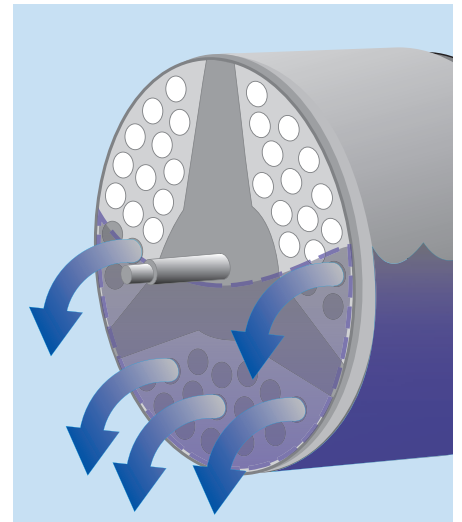

# Tehokkaasti ja hellävaraisesti pesevä Miele PW 5064 pidentää moppien käyttöikä

## Kennorummun ominaisuudet

Mielen ainutlaatuisen, patentoidun kennorummun ansiosta sekä hellävarainen että samalla myös tehokas pesu on mahdollista – tekstiilit tulevat puhtaita ja kestävät kauemmin.

Rummun olakkeiden ansiosta nopea ja tehokas pyykin kastelu vaikuttaa pesutehoa parantavasti esimerkiksi laikkojen pesussa. Uuden PW 5064 moppienpesukoneen kaseinässä on suuret reiät. Näin moppien mukana koneeseen mahdollisesti joutuvat suuremmatkin likapartikkelit poistuvat tehokkaammin pesurummusta.

Mielen patentoiman kennorummun ansiosta pestävät tekstiilit pysyvät kauemmin kuosissaan, sillä ne eivät työnnä rummun reikien läpi.

Tavallinen rumpu päästää tekstiiliin kuidut rummun reikien läpi kuluttaen tekstiilejä pesun aikana.

## Poistoventtiili

Uuden, nimenomaan moppienpesukonetta varten suunnitellun poistoventtiilin ansiosta poistoveden mukana oleva lika virtaa esteettömämmin pois pesualtaasta.

Venttiilin seinämät ovat sileät ja pyöristetyt ja venttiilin halkaisija on kasvanut entisestä 50 mm:stä 70 mm:iin.